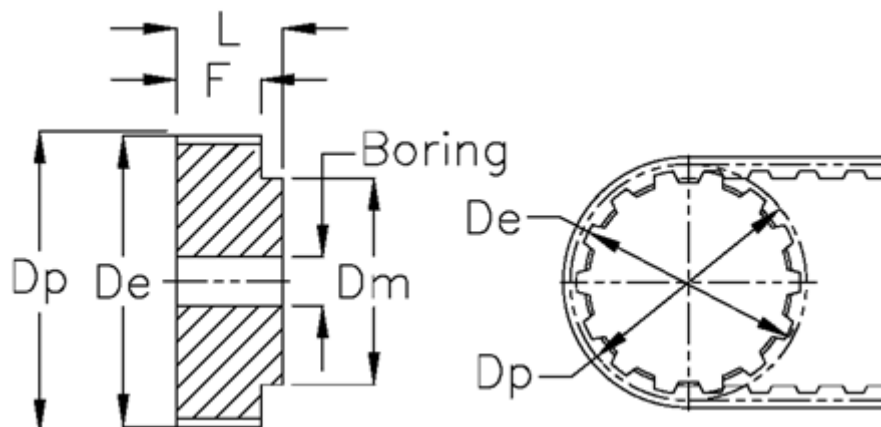

Varenummer: 60415016060
Beskrivelse: Tandremskive 16 T 2,5 60/0

Mål

De	= 47.25	Type = T 2,5
Dm	= 34	V•gt = 0.073
Dp	= 47.85	
F	= 10	
Forboring	= 8	
L	= 16	
Rembredde	= - 6 mm	
Tandantal	= 60	